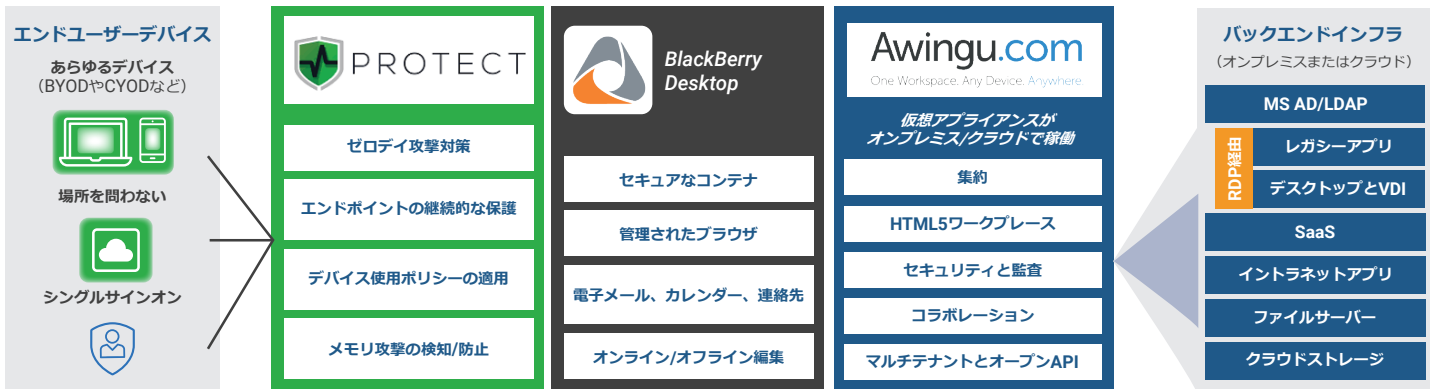

- 仮想デスクトップ環境でアプリ、ツール、ファイルを一元管理できるワークスペースをパーソナライズ

包括的なアクセス制御とEPP(エンドポイント保護)

- CylancePROTECTマルウェア対策を実行するデバイスのみへのアクセスを許可することで、不審なデバイスによるアクセスを阻止
- すべての接続を完全に暗号化
- コピー/貼り付け、印刷、スクリーンショットの取得、ダウンロード/アップロードなどの操作をユーザーレベルとアプリレベルで制御
- 必要に応じてデバイスのワイプ/ロックをリモート実行
- システムの使用状況を監査

あらゆる状況で生産性を向上

- 時間と場所を問わず、オンラインとオフラインでPIM、アプリ、ファイルへと安全にアクセス

継続的なセキュリティ保護

- CylancePROTECTで次世代デバイスセキュリティを実現
- AI対応のセキュリティ機能で高度な脅威と異常を検知
- マルウェアの「ゼロデイ」を識別および排除
- 「ファイルレス」攻撃やゼロフットプリント攻撃を検知してブロック
- セキュアパスワードのみの認証に対応

管理を簡素化

- ブラウザベースのプラットフォームにより、多様なデバイスの管理が不要に
- ゲートウェイのようなアーキテクチャを採用することで、セットアップとメンテナンスを簡素化
- ユーザーのニーズに応じたインフラストラクチャを使用してソリューションを実行

柔軟性に優れた最新アーキテクチャ

BlackBerry Digital Workplaceは、市場で優れた実績を誇る柔軟なアーキテクチャを基盤とし、既存のインフラストラクチャとの統合が可能です。